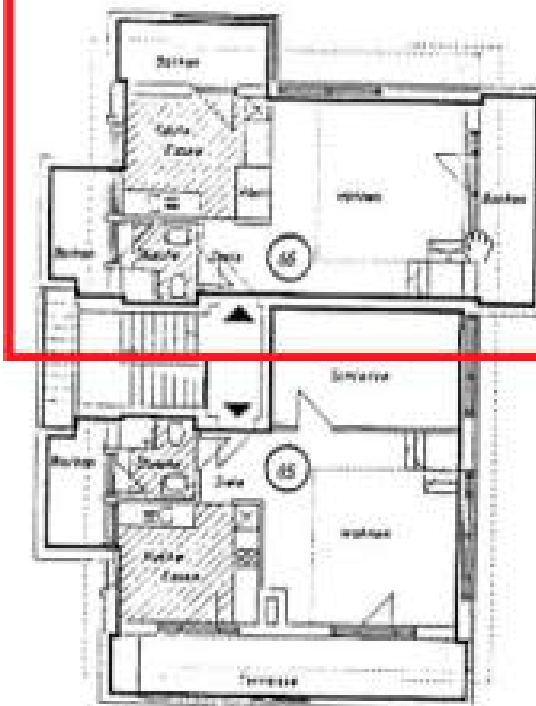

DACH - GALERIE

DACHGESCHOSS

WOHNUNG	QM - gesamt
6 6	64,29 qm

DACHGESCHOSS:	48,88 qm
Diele	2,90 qm
Dusche	1,88 qm
Balkon	2,28 qm
Küche/Essen	9,00 qm
Abstell.	1,01 qm
Balkon	2,90 qm
Wohnen	21,18 qm
Balkon	3,88 qm
DACHGALERIE:	17,33 qm
Schlafen	13,19 qm
Abstell.	4,14 qm

WOHNUNG	QM - gesamt
6 5	75,21 qm

DACHGESCHOSS:	40,82 qm
Diele	1,88 qm
Dusche	1,88 qm
Balkon	2,18 qm
Küche/Essen	9,90 qm
Wohnen	21,82 qm
Schlafen	14,33 qm
Terrasse	8,05 qm
DACHGALERIE:	14,39 qm
Abstell.	13,59 qm
Abstell.	1,00 qm
ANSTELLEN	7,84 qm