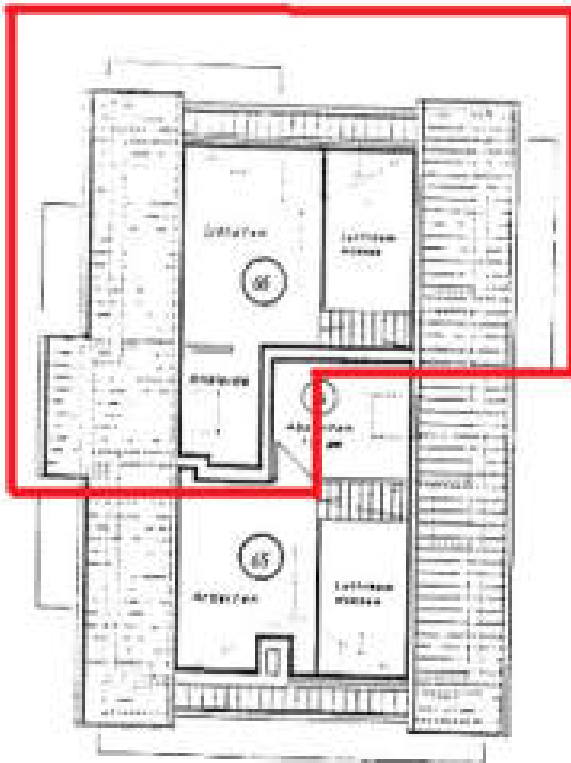

DACH - GALERIE

DACHGESCHOSS

WOHNUNG	QM - gesamt
6 6	64,29 qm

DACHGESCHOSS:	48,88 qm
Diele	2,90 qm
Dusche	1,88 qm
Balkon	2,28 qm
Küche/Essen	9,00 qm
Abstell.	1,01 qm
Balkon	2,90 qm
Wohnen	21,18 qm
Balkon	3,88 qm
DACHGALERIE:	17,33 qm
Schlafen	13,19 qm
Abstell.	4,14 qm

WOHNUNG	QM - gesamt
6 5	75,21 qm

DACHGESCHOSS:	40,82 qm
Diele	1,88 qm
Dusche	1,88 qm
Balkon	2,18 qm
Küche/Essen	9,90 qm
Wohnen	21,82 qm
Schlafen	14,33 qm
Terrasse	8,05 qm
DACHGALERIE:	14,39 qm
Abstell.	13,59 qm
Abstell.	1,00 qm
ANSTELLEN	7,84 qm