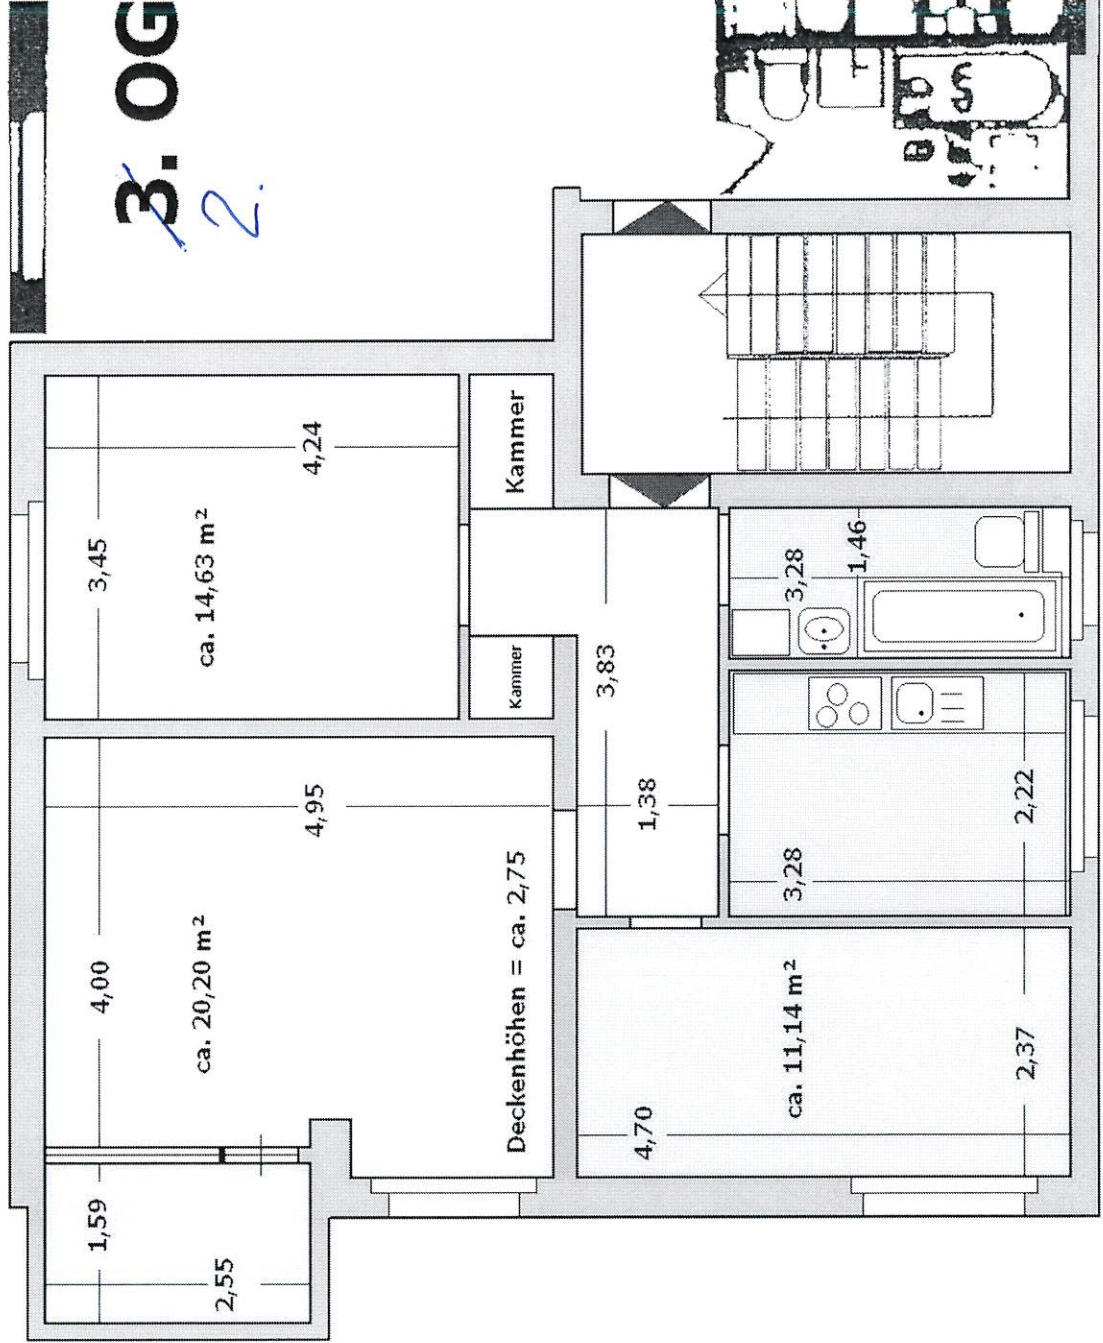

# Steglitzer Damm 85 \* Haus 2 \* WE 01

Ohne Maßstab

Zimmer	=	20,20 m <sup>2</sup>
Zimmer	=	14,63 m <sup>2</sup>
Zimmer	=	11,14 m <sup>2</sup>
Küche	=	7,28 m <sup>2</sup>
Bad	=	4,79 m <sup>2</sup>
Flur	=	6,29 m <sup>2</sup>
Kammer	=	0,40 m <sup>2</sup>
Kammer	=	0,18 m <sup>2</sup>
Balkon	=	2,03 m <sup>2</sup>

**Wohnfläche = 66,94 m<sup>2</sup>**

\* Anmerkung: Von den Flächen der beiden Kammern und des Balkons wurden jeweils 50 % als Wohnfläche berechnet